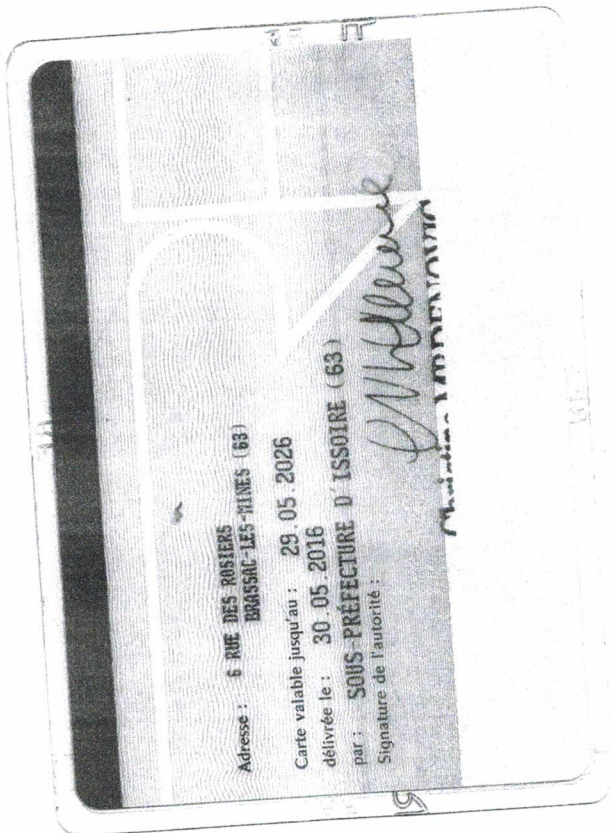

BON DE CESSION DE PROPRIETE

APRES IMPRESSION, SIGNER PAR LES DEUX PARTIES

1 exemplaire à joindre au colis, 1 exemplaire à conserver par le magasin, 1 exemplaire à remettre au client

Création du dossier: 27/12/18 à 15h30

27/12/18 lu et approuvé

Cadre réservé à : Reprise Mobile Cash

WEL0001341184

Cadre réservé à Mobiltron :

WEL0001341184

Numéro de dossier :

Adresse : 6 RUE DES ROSIERS
BRASSAC-LES-MINES (63)

Carte valable jusqu'au : 29.05.2026
délivrée le : 30.05.2016